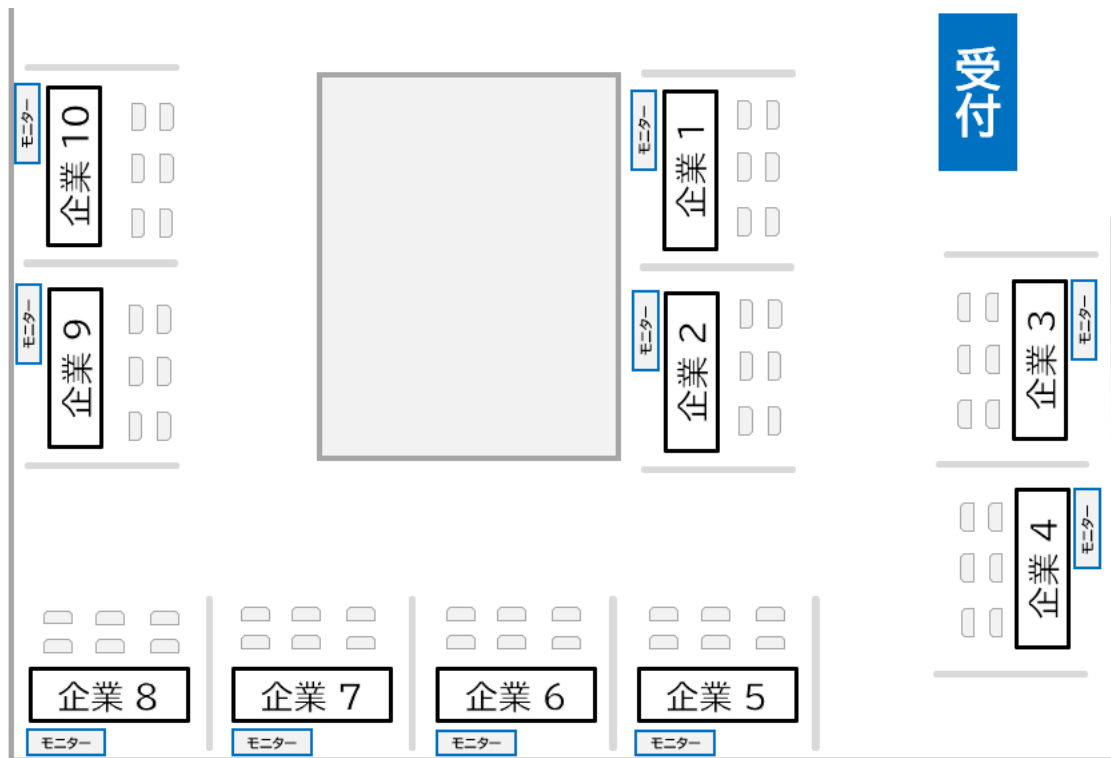

なるべく、公共交通機関でお越し願います。

※ペットボトルはお持ち帰りにご協力願います。

※終了後の会場からの資料等の返送についてはヤマト運輸の着払いのみ可能です。

以上

会場図 西東京国際イノベーション共創拠点(邂逅館)1F

府中キャンパスマップ

※西東京国際イノベーション共創拠点(邂逅館) は(41)の建物となります

交通案内