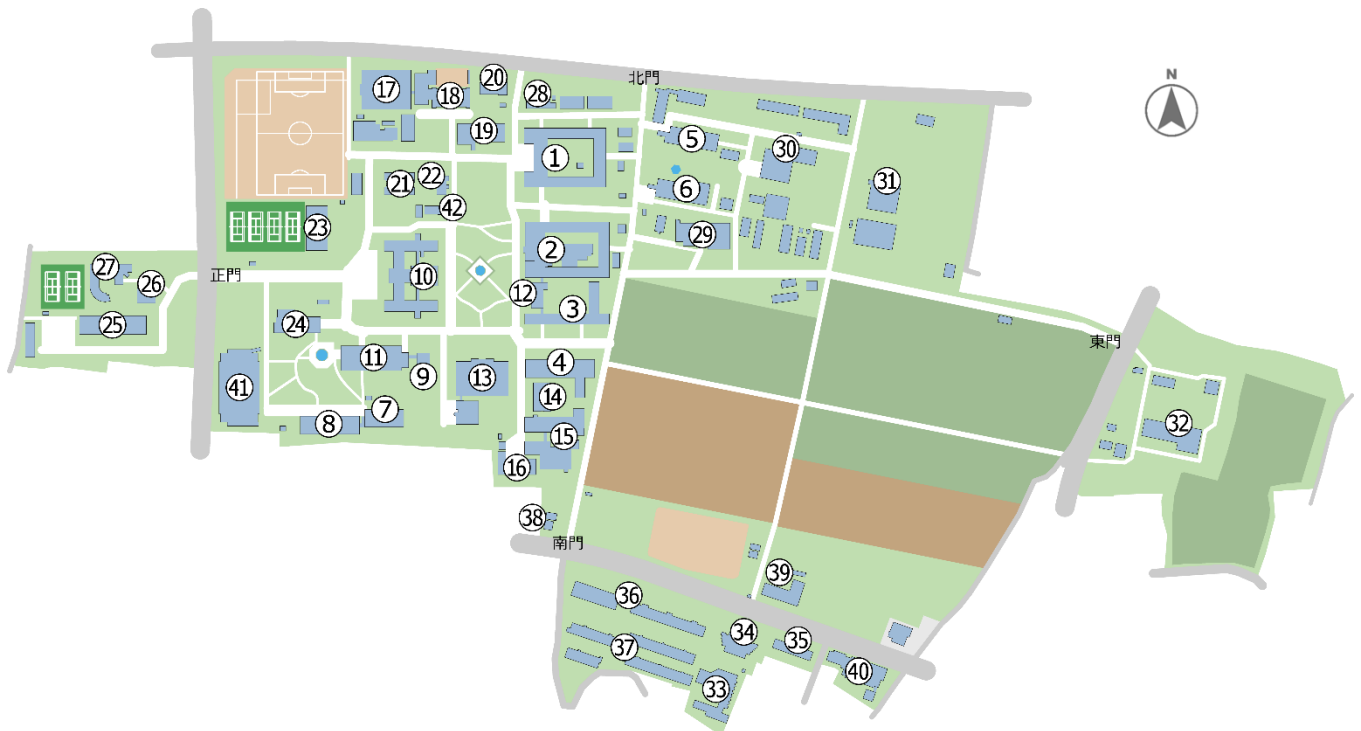

なるべく、公共交通機関でお越し願います。

※ペットボトルはお持ち帰りにご協力願います。

※終了後の会場からの資料等の返送についてはヤマト運輸の着払いのみ可能です。

以上

会場図 西東京国際イノベーション共創拠点(邂逅館)1F

府中キャンパスマップ

※西東京国際イノベーション共創拠点(邂逅館) は(41)の建物となります

交通案内

JR 中央線「国分寺駅」下車、南口 2 番乗場から「府中駅行バス(明星学苑経由) 」

約 10 分「晴見町」バス停下車

京王線「府中駅」下車、北口バスターミナル 3 番乗場から「国分寺駅南口行バス(明星学苑経由)」約

7 分「晴見町」バス停下車

お車でお越しの場合は、会場横の駐車場をご利用ください。(有料となります)